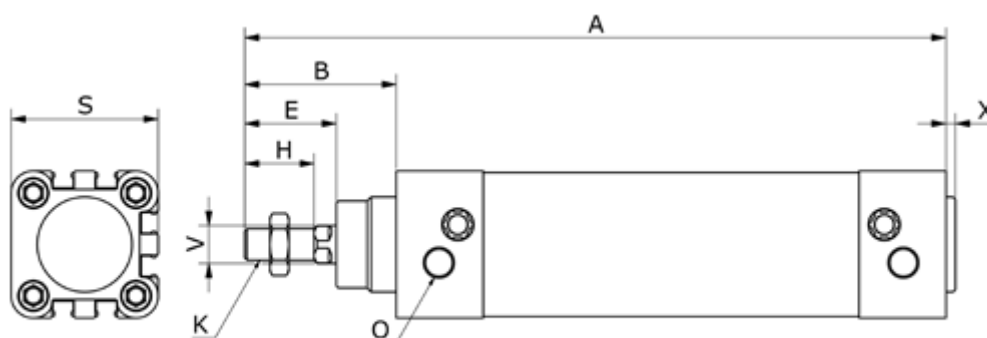

Varenummer: 58SE63S0160G  
Beskrivelse: Cylinder ISO1552 SE 63x160-S-G Ø63-160  
port 3/8 - med luftdæmpning

## Mål

A	= 350	Slaglængde = 160
B	= 69	V = 20
Boringsdiameter	= 63	X = 4
E	= 42	
HS	= 32	
K	= M16x1,50	
O	= 3/8"	
S	= 75.0	